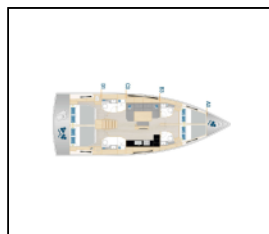

## Jedrilica Hanse 460 Shadow of the wind

Yacht ID:	12456
Yacht type:	Jedrilica
Yacht:	<a href="#">Hanse 460 Shadow of the wind</a>
Marina:	Hrvatska / Marina Kaštela
Production year:	2024
Cabins:	4
Deposit:	2.000,00 €