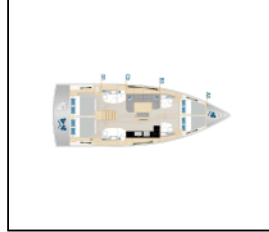

## Jedrilica Hanse 460 Shadow of the wind

|                  |  |
|------------------|--|
| Yacht ID:        | 12456  |
| Yacht type:      | Jedrilica                                    |
| Yacht:           | <a href="#">Hanse 460 Shadow of the wind</a> |
| Marina:          | Hrvatska / Marina Kaštela                    |
| Production year: | 2024   |
| Cabins:          | 4  |
| Deposit:         | 2.000,00 €                                   |