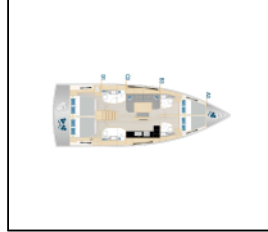

Jedrilica Hanse 460 Shadow of the wind

Yacht ID:	12456
Yacht type:	Jedrilica
Yacht:	Hanse 460 Shadow of the wind
Marina:	Hrvatska / Marina Kaštela
Production year:	2024
Cabins:	4
Deposit:	2.000,00 €

Elektrika: Generator, Inverter, Klimatizacija,

Paluba: Bimini top, Bokobrani, Električno sidreno vitlo, Gumenjak (Pomoćni čamac), Kante za gorivo, Konopi za privez, Pasarela (mostić, skala), Platforma za kupanje, Sidro s lancem, Sprayhood, Spuštajući stol u kokpitu, Vanbrodski motor, Vanjski/krmni tuš,