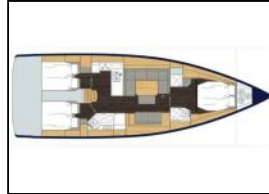

Jedrilica Bavaria C45 Style Aria

Yacht ID:	12332
Yacht type:	Jedrilica
Yacht:	Bavaria C45 Style Aria
Marina:	Hrvatska / Marina Tehnomont Veruda, Pula
Production year:	2022
Cabins:	3
Deposit:	3.000,00 €