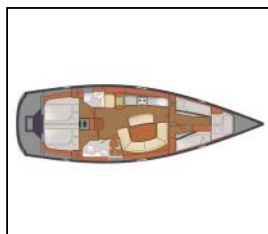

Jedrilica Delphia 47 Baltic Spirit

| | |
|------------------|--|
| Yacht ID: | 12053 |
| Yacht type: | Jedrilica |
| Yacht: | Delphia 47 Baltic Spirit |
| Marina: | Hrvatska / Marina Drage |
| Production year: | 2016 |
| Cabins: | 4 + 1 |
| Deposit: | 2.000,00 € |