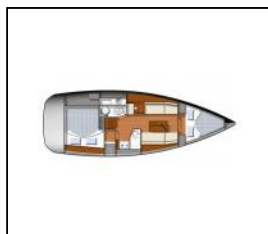

Elektrika: Grijanje, Inverter, Pumpa za šantinu (kaljužnu pumpu) - Električna, Punjač akumulatora, Solarni paneli, Utičnica 220V, 12 V,

Intererijer: Barometar, Dokumenti plovila, Električni ventilatori, Sat, Unutarnji tuš,

Kuhinja: Frižider, Kuhalo, Kuhalo, Kuhinjski pribor, Plinske boce, Topla voda,

Navigacija: Automatski pilot, Compass, Dalekozor, Dubinomjer, Elektronicke nauticke karte, GPS, GPS chart ploter, GPS chart plotter - cockpit, Harbour guides, LED navigacijska svjetla, Log, Brzina, Dubina, Log/speed instrument, Nautičke karte, Nautičke karte i vodič, Navigacijska svjetla, Peljar, Popis svjetla, Pramčani propeler, Radar reflektor, Ručni/prijenosni kompas, Upravljačka ploča u kokpitu, Windex,

Paluba: Bimini top, Black ball, Bokobrani, Električno sidreno vitlo, Glavni kompas na palubi, Gumenjak (Pomoćni čamac), Jarbolna sjedalica s vrećom, Krmene ljestve, Pasarela (mostić, skala), Sidro, Sprayhood, Stol u kokpitu, Tikova paluba, Tikovina u kokpitu, Užad, Vanjski/krmene tuš,

Sigurnost: Aparat za gašenje požara, Baklja, Crni tank (tank za sanitarne vode), EPIRB-Distress radio beacons, GMDSS, Horseshoe lifebuoy (potkova za spašavanje), Inflatable life raft, Komplet prve pomoći, Kutija baklji za nuždu, Plutajuće svjetlo, Pomoćno rudo kormila - argola, Prsluci za spašavanje (pojas za spašavanje), Rog (truba) za maglu, Samonapuhavajući prsluk, Samonapuhujući prsluk za spašavanje, Set alata, Signalne rakete i baklje, Sigurnosni remen, Sos Dan Buoy, VHF radio stanica, Zastavice QNC, Znakovi opasnosti,

Udobnost: Posteljina, Posteljina i ručnici,

Zabava: Radio CD mp3 player, TV, Vanjski zvučnici,