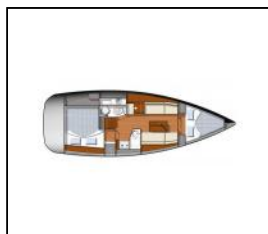

Elektrika: Grijanje, Inverter, Pumpa za šantinu (kaljužnu pumpu) - Električna, Punjač akumulatora, Solarni paneli, Utičnica 220V, 12 V,

Intererijer: Barometar, Dokumenti plovila, Električni ventilatori, Sat, Unutarnji tuš,

Kuhinja: Frižider, Kuhalo, Kuhalo, Kuhinjski pribor, Plinske boce, Topla voda,

Navigacija: Automatski pilot, Compass, Dalekozor, Dubinomjer, Elektronicke nauticke karte, GPS, GPS chart ploter, GPS chart plotter - cockpit, Harbour guides, LED navigacijska svjetla, Log, Brzina, Dubina, Log/speed instrument, Nautičke karte, Nautičke karte i vodič, Navigacijska svjetla, Peljar, Popis svjetla, Pramčani propeler, Radar reflektor, Ručni/prijenosni kompas, Upravljačka ploča u kokpitu, Windex,

Paluba: Bimini top, Black ball, Bokobrani, Električno sidreno vitlo, Glavni kompas na palubi, Gumenjак (Pomoćni čamac), Jarbolna sjedalica s vrećom, Krmene ljestve, Pasarela (mostić, skala), Sidro, Sprayhood, Stol u kokpitu, Tikova paluba, Tikovina u kokpitu, Užad, Vanjski/krmene tuš,

Sigurnost: Aparat za gašenje požara, Baklja, Crni tank (tank za sanitarne vode), EPIRB-Distress radio beacons, GMDSS, Horseshoe lifebuoy (potkova za spašavanje), Inflatable life raft, Komplet prve pomoći, Kutija baklji za nuždu, Plutajuće svjetlo, Pomoćno rudo kormila - argola, Prsluci za spašavanje (pojas za spašavanje), Rog (truba) za maglu, Samonapuhavajući prsluk, Samonapuhujući prsluk za spašavanje, Set alata, Signalne rakete i baklje, Sigurnosni remen, Sos Dan Buoy, VHF radio stanica, Zastavice QNC, Znakovi opasnosti,

Udobnost: Posteljina, Posteljina i ručnici,

Zabava: Radio CD mp3 player, TV, Vanjski zvučnici,