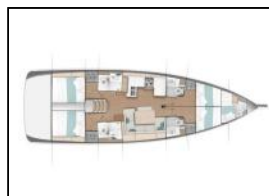

Jedrilica Sun Odyssey 490 Bellatrix

Yacht ID:	12025
Yacht type:	Jedrilica
Yacht:	Sun Odyssey 490 Bellatrix
Marina:	Grčka / Preveza Main Port
Production year:	2020
Cabins:	4 + 1
Deposit:	0,00 €

Elektrika: Akumulator, Priključak 220 V, Pumpa za šantinu (kaljužnu pumpu) - Električna, Punjač akumulatora, Solarni paneli, Utičnica 220V,

Paluba: Bimini top, Bokobrani, Električno sidreno vitlo, Krmene ljestve, Pasarela (mostić, skala), Platforma za kupanje, Pomoćni čamac sa motorom, Pomoćno sidro (rezervno sidro), Pumpa za šantinu (kaljužna pumpa) - Mehanička, Roštilj, Sidro s lancem, Sprayhood, Stol u kokpitu, Tikova paluba, Tuš na pramcu, Vanjski/krmeni tuš,