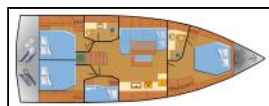

Jedrilica Hanse 460 freebe

Yacht ID:	12020
Yacht type:	Jedrilica
Yacht:	Hanse 460 freebe
Marina:	Hrvatska / Marina Tehnomont Veruda, Pula
Production year:	2022
Cabins:	4
Deposit:	1.500,00 €

Elektrika: Converter 220V/12V, Grijanje, Inverter, Pumpa za šantinu (kaljužnu pumpu) - Električna, Punjač akumulatora, Solarni paneli, Strujni kabel, Utičnica 220V, 12 V,

Intererijer: El. WC, Interijer u hrastovini, LED stropna svjetla, LED unutrašnja svjetla, Neizravno osvjetljenje u kabinama i salonu, Sat, Sef, sjenila otvora, Spuštajući stol u salonu,

Jedrilje: Bowsprit, Gennaker-device, Halyard winches, Main sheet winches,

Kuhinja: Frižider, Kuhalo, Kuhinjski pribor, Pećnica, Sudoper, Topla voda, Voda pod pritiskom, Zamrzivač,

Navigacija: AIS, Automatski pilot, Compass, Dalekozor, Dubinomjer, GPS chart plotter - cockpit, Nautičke karte, Nautičke karte i vodič, Navigacijska svjetla, Popis svjetla, Pramčani propeler, Ručni/prijenosni kompas, Windex,

Paluba: Bimini top, Daljinski upravljač za sidreno vitlo s brojacem lanca na kormilu, Električno sidreno vitlo, Frizider u kokpitu, Izmjenjiva klupa u pilotskoj kabini, Krmene ljestve, Platforma za kupanje, Pomoćno sidro (rezervno sidro), Roštilj, Sidreno svjetlo, Sidro s lancem, Sjedalica kormilara, Stol u kokpitu, Tikovina u kokpitu, Vanjski/krmeni tuš,

Sigurnost: Aparat za gašenje požara, Baklja, Baterijska lampa, Bova za spašavanje sa svjetlom, Crni tank (tank za sanitarne vode), Komplet prve pomoći, Lifelines, Pomoćno rudo kormila - argola, Rezač žice, Rog (truba) za maglu, Samonapuhujući prsluk za spašavanje, Set alata, Splav za spasavanje, VHF radio stanica, Znakovi opasnosti,

Udobnost: Jastuci u kokpitu,

Zabava: Radio, TV, USB, Wet bar, Wi-Fi Internet,