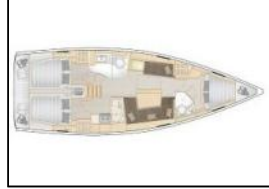

Jedrilica Hanse 418 Tina

| | |
|------------------|---|
| Yacht ID: | 11993 |
| Yacht type: | Jedrilica |
| Yacht: | Hanse 418 Tina |
| Marina: | Hrvatska / Sukošan, D-Marin Dalmacija Marina |
| Production year: | 2022 |
| Cabins: | 3 |
| Deposit: | 1.800,00 € |

Paluba: Bimini top, Bokobrani, Električno sidreno vitlo, Gumenjak (Pomoćni čamac), Jarbolna sjedalica s vrećom, Krmene ljestve, Pasarela (mostić, skala), Platforma za kupanje, Pomoćno sidro (rezervno sidro), Sidro s lancem, Sprayhood, Stol u kokpitu, Tikovina u kokpitu, Vanjski/krmeni tuš,