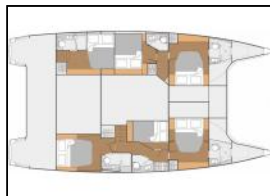

## Katamaran Fountaine Pajot Saba 50 Sunshine Reggae

**Elektrika:** Desalinizator, Generator, Grijanje,  
**Jedrilje:** Električna vitla, Winch,  
**Kuhinja:** Kuhinjski pribor, Mašina za kavu, Mikrovalna pećnica, Pećnica, Zamrzivač,  
**Navigacija:** AIS, GPS chart ploter, Nautičke karte i vodič, Peljar,  
**Paluba:** Bimini top, Gumenjak (Pomoćni čamac), Sprayhood,  
**Sigurnost:** Samonapuhavajući prsluk, VHF radio stanica,  
**Zabava:** TV, Vanjski zvučnici,