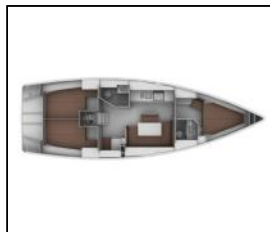

Jedrilica Bavaria Cruiser 40 S Atlantica

Yacht ID:	11970
Yacht type:	Jedrilica
Yacht:	Bavaria Cruiser 40 S Atlantica
Marina:	Španjolska / Palma de Mallorca, La Lonja
Production year:	2013
Cabins:	3
Deposit:	2.500,00 €