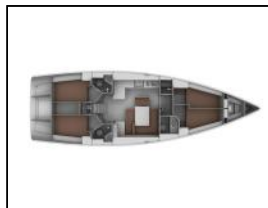

Jedrilica Bavaria Cruiser 45 Alena

Yacht ID:	11966
Yacht type:	Jedrilica
Yacht:	Bavaria Cruiser 45 Alena
Marina:	Španjolska / Palma de Mallorca, La Lonja
Production year:	2013
Cabins:	4
Deposit:	3.000,00 €