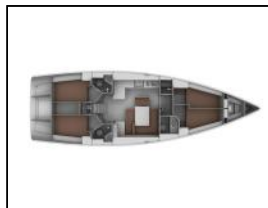

## Jedrilica Bavaria Cruiser 45 Alena

|                  |  |
|------------------|--|
| Yacht ID:        | 11966                                    |
| Yacht type:      | Jedrilica                                |
| Yacht:           | <a href="#">Bavaria Cruiser 45 Alena</a> |
| Marina:          | Španjolska / Palma de Mallorca, La Lonja |
| Production year: | 2013                                     |
| Cabins:          | 4  |
| Deposit:         | 3.000,00 €                               |