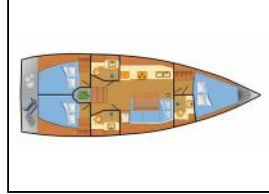

Jedrilica Dufour 390 Elena

Yacht ID:	11950
Yacht type:	Jedrilica
Yacht:	Dufour 390 Elena
Marina:	Hrvatska / Marina Tehnomont Veruda, Pula
Production year:	2022
Cabins:	3
Deposit:	1.500,00 €

Dodatno: Zastava,

Elektrika: Converter 220V/12V, Grijanje, Inverter, Priključak 220 V, Pumpa za šantinu (kaljužnu pumpu) - Električna, Solarni paneli, Strujni kabel, Utičnica 220V,

Intererijer: Barometar, Ključevi plovila, Sat, Sef, Spuštajući stol u salonu,

Jedrilje: Električna vitla, Gennaker-device, Halyard winches, Lazy jacks,

Kuhinja: Čaše za vino, Frižider, Kuhalo, Kuhinjski pribor, Pećnica, Sudoper, Topla voda,

Navigacija: AIS, Automatski pilot, Compass, CRO zastava, Dalekozor, Depthsounder, GPS chart plotter - cockpit, Kompozitna kormila, Nautičke karte, Navigacijska svjetla, Pramčani propeler, Trokuti, Windex,

Paluba: Bimini top, Bokobrani, Četka za palubu, Električno sidreno vitlo, Glavno sidro, Grill u kokpitu, Hvataljka za muring (mezomariner), Impeler, Jarbolna sjedalica s vrećom, Konopi za privez, Krmene ljestve, Mornarski nož, Pasarela (mostić, skala), Platforma za kupanje, Pomoćno sidro (rezervno sidro), Sidreno svjetlo, Sprayhood, Stol u kokpitu, Tikovina u kokpitu, Vanjski/krmeni tuš,

Sigurnost: Aparat za gašenje požara, Baterijska lampa, Bova za spašavanje sa svjetlom, Komplet prve pomoći, Lifelines, Pomoćno rudo kormila - argola, Rezač žice, Rog (truba) za maglu, Sigurnosni remen, Splav za spasavanje, VHF radio stanica, Zaštitna ograda, Znakovi opasnosti,

Udobnost: Jastuci u kokpitu,

Zabava: Radio, TV, Vanjski zvučnici, Wi-Fi Internet,