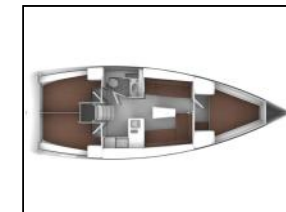

Jedrilica Bavaria 37 Cruiser Andrelli

Yacht ID:

11901

Yacht type:

Jedrilica

Yacht:

[Bavaria 37 Cruiser Andrelli](#)

Marina:

Paluba: Bimini top, Black ball, Bokobrani, Crijevo za vodu, Električno sidreno vitlo, Gumenjak (Pomoćni čamac), Jarbolna sjedalica s vrećom, Krmene ljestve, Pasarela (mostić, skala), Platforma za kupanje, Sidro, Sprayhood, Stol u kokpitu, Tikova paluba, Užad, Vanjski/krmeni tuš,