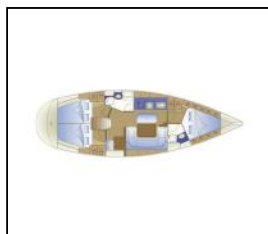

Jedrilica Bavaria 41 Dorothea

Yacht ID:	11899
Yacht type:	Jedrilica
Yacht:	Bavaria 41 Dorothea
Marina:	Grčka / Corfu, Gouvia Marina
Production year:	2004
Cabins:	3
Deposit:	3.000,00 €

Elektrika: 12V utičnica, Bojler, Pumpa za šantinu (kaljužnu pumpu) - Električna, Punjač akumulatora, Solarni paneli, Utičnica 220V,

Intererijer: Barometar, Dokumenti plovila, Sat,

Kuhinja: Frižider, Kuhalo, Kuhalo, Kuhinjski pribor, Plinske boce, Topla voda,

Navigacija: Automatski pilot, Brzinomjer, Compass, Dalekozor, Dubinomjer, Elektronicke nauticke karte, GPS chart ploter, Harbour guides, Log, Mjerač brzine vjetra, Navigacijska svjetla, Peljar, Popis svjetla, Radar reflektor, Ručni/prijenosni kompas, Windex,

Paluba: Bimini top, Black ball, Bokobrani, Crijevo za vodu, Električno sidreno vitlo, Gumenjak (Pomoćni čamac), Jarbolna sjedalica s vrećom, Krmene ljestve, Pasarela (mostić, skala), Platforma za kupanje, Sidro, Sprayhood, Stol u kokpitu, Tikova paluba, Užad, Vanjski/krmeni tuš,

Sigurnost: Aparat za gašenje požara, Baklja, Crni tank (tank za sanitarne vode), EPIRB-Distress radio beacons, GMDSS, Horseshoe lifebuoy (potkova za spašavnje), Inflatable life raft, Komplet prve pomoći, Kutija baklji za nuždu, Plutajuće svjetlo, Pomoćno rudo kormila - argola, Rog (truba) za maglu, Set alata, Sigurnosni remen, VHF radio stanica, **Zabava:** Radio mp3 player, TV, Unutarnji zvučnici, Vanjski zvučnici,