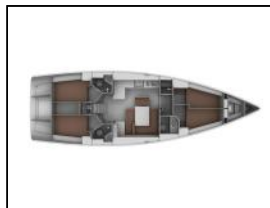

Jedrilica Bavaria Cruiser 45 Alea

Yacht ID:	11833
Yacht type:	Jedrilica
Yacht:	Bavaria Cruiser 45 Alea
Marina:	Hrvatska / Marina Drage
Production year:	2011
Cabins:	4
Deposit:	1.000,00 €

Elektrika: DSC station, Grijanje, Inverter, Priključak 220 V,
Kuhinja: Frižider, Kuhinjski pribor, Mikrovalna pećnica, Topla voda,