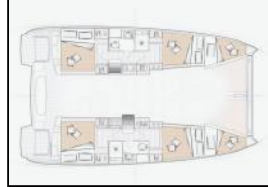

## Katamaran Excess 11 Phos

Yacht ID:	11748
Yacht type:	Katamaran
Yacht:	<a href="#">Excess 11 Phos</a>
Marina:	Grčka / Lefkas, D-Marin
Production year:	2021
Cabins:	4 + 2
Deposit:	0,00 €

**Elektrika:** Priključak 220 V, Pumpa za šantinu (kaljužnu pumpu) - Električna, Punjač akumulatora, Solarni paneli,  
**Intererijer:** Barometar, Dokumenti plovila, El. WC, Sat,  
**Jedrilje:** Lazy bag, Lazy jacks,  
**Kuhinja:** Frižider, Kuhalo, Kuhalo, Kuhinjski pribor, Topla voda,  
**Navigacija:** Automatski pilot, Brzinomjer, Compass, Dalekozor, Dubinomjer, GPS chart plotter - cockpit, Mjerač brzine vjetra, Nautičke karte, Parallel ruler, Peljar, Radar reflektor, Ručni/prijenosni kompas, Šestar, nautička karta,  
**Paluba:** Black ball, Bokobrani, Crijevo za vodu, Električno sidreno vitlo, Glavno sidro, Gumenjaka (Pomoćni čamac), Hvataljka za muring (mezomariner), Jarbolna sjedalica s vrećom, Kante za gorivo, Konopi za privez, Krmene ljestve, Lijevak za gorivo, Pasarela (mostić, skala), Plastična kanta, Pomoćno sidro (rezervno sidro), Pumpa za šantinu (kaljužna pumpa) - Mehanička, Vanbrodski motor, Vanjski/krmeni tuš,  
**Sigurnost:** Aparat za gašenje požara, Baklja, Horseshoe lifebuoy (potkova za spašavanje), Komplet prve pomoći, Kutija baklji za nuždu, Plutajuće svjetlo, Pomoćno rudo kormila - argola, Prsluci za spašavanje (pojas za spašavanje), Rezač žice, Rezervni dijelovi za motor, Rog (truba) za maglu, Set alata, Set za popravak, Sigurnosni remen, Splav za spasavanje, Vesla, VHF radio stanica,  
**Udobnost:** Deke, Jastuci, Jastuci u kokpitu, Posteljina, Ručnici,  
**Zabava:** Oprema za ronjenje, Radio, Vanjski zvučnici,