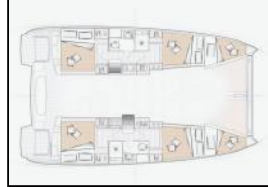

Katamaran Excess 11 Phos

Yacht ID:	11748
Yacht type:	Katamaran
Yacht:	Excess 11 Phos
Marina:	Grčka / Lefkas, D-Marin
Production year:	2021
Cabins:	4 + 2
Deposit:	0,00 €

Elektrika: Priključak 220 V, Pumpa za šantinu (kaljužnu pumpu) - Električna, Punjač akumulatora, Solarni paneli,
Intererijer: Barometar, Dokumenti plovila, El. WC, Sat,
Jedrilje: Lazy bag, Lazy jacks,
Kuhinja: Frižider, Kuhalo, Kuhalo, Kuhinjski pribor, Topla voda,
Navigacija: Automatski pilot, Brzinomjer, Compass, Dalekozor, Dubinomjer, GPS chart plotter - cockpit, Mjerač brzine vjetra, Nautičke karte, Parallel ruler, Peljar, Radar reflektor, Ručni/prijenosni kompas, Šestar, nautička karta,
Paluba: Black ball, Bokobrani, Crijevo za vodu, Električno sidreno vitlo, Glavno sidro, Gumenjaka (Pomoćni čamac), Hvataljka za muring (mezomariner), Jarbolna sjedalica s vrećom, Kante za gorivo, Konopi za privez, Krmene ljestve, Lijevak za gorivo, Pasarela (mostić, skala), Plastična kanta, Pomoćno sidro (rezervno sidro), Pumpa za šantinu (kaljužna pumpa) - Mehanička, Vanbrodski motor, Vanjski/krmeni tuš,
Sigurnost: Aparat za gašenje požara, Baklja, Horseshoe lifebuoy (potkova za spašavanje), Komplet prve pomoći, Kutija baklji za nuždu, Plutajuće svjetlo, Pomoćno rudo kormila - argola, Prsluci za spašavanje (pojas za spašavanje), Rezač žice, Rezervni dijelovi za motor, Rog (truba) za maglu, Set alata, Set za popravak, Sigurnosni remen, Splav za spasavanje, Vesla, VHF radio stanica,
Udobnost: Deke, Jastuci, Jastuci u kokpitu, Posteljina, Ručnici,
Zabava: Oprema za ronjenje, Radio, Vanjski zvučnici,