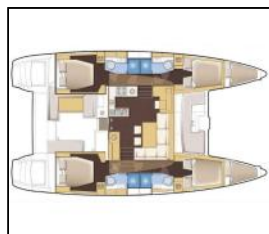

## Katamaran Lagoon 450 Zuzo II

Yacht ID:	11730
Yacht type:	Katamaran
Yacht:	<a href="#">Lagoon 450 Zuzo II</a>
Marina:	Hrvatska / Marina Mandalina, Šibenik
Production year:	2018
Cabins:	4 + 2
Deposit:	3.000,00 €