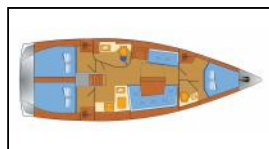

Jedrilica Hanse 418 Laysan

Yacht ID:	11692
Yacht type:	Jedrilica
Yacht:	Hanse 418 Laysan
Marina:	Hrvatska / Marina Frapa, Rogoznica
Production year:	2018
Cabins:	3
Deposit:	1.500,00 €

Dodatno: Zastava,
Elektrika: Converter 220V/12V, Grijanje, Inverter, Priključak 220 V, Pumpa za šantinu (kaljužnu pumpu) - Električna, Solarni paneli, USB sockets, Utičnica 220V, 12 V,
Intererijer: Barometar, El. WC, Električni ventilatori u kabinama, Neizravno osvjetljenje u kabinama i salonu, Sat, Sef, Stol u salonu,
Jedrilje: Električna vitla, Gennaker-device, Self tacking jib, Winch,
Kuhinja: Čaše za vino, Frižider, Kuhalo, Kuhinjski pribor, Pećnica, Topla voda,
Navigacija: AIS, Automatski pilot, Compass, Dalekozor, Dubinomjer, GPS chart ploter, GPS chart plotter - cockpit, Kompozitna kormila, Nautičke karte i vodič, Navigacijska svjetla, Pramčani propeler, Radar reflektor, Trokuti, Windex,
Paluba: Bimini top, Bokobrani, Četka za palubu, Električno sidreno vitlo, Gumenjak (Pomoćni čamac), Hvatalka za muring (mezomariner), Impeler, Kanistar za gorivo, Krmene ljestve, Mornarski nož, Pasarela (mostić, skala), Platforma za kupanje, Sidreno svjetlo, Sidro, Sidro s lancem, Sprayhood, Stol u kokpitu, Tikovina u kokpitu, Vanjski/krmeni tuš,
Sigurnost: Aparat za gašenje požara, Crni tank (tank za sanitarne vode), Horseshoe lifebuoy (potkova za spašavanje), Komplet prve pomoći, Lifelines, Pomoćno rudo kormila - argola, Rog (truba) za maglu, Sigurnosna svjetla, VHF radio stanica, Znakovi opasnosti,
Udobnost: Jastuci u kokpitu,
Zabava: Maska i dihaljka, Radio CD player, AUX input, Unutarnji zvučnici, Vanjski zvučnici, Wi-Fi Internet,