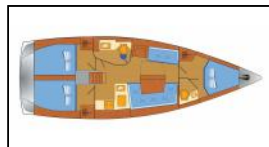

Jedrilica Hanse 418 Laysan

Yacht ID:	11692
Yacht type:	Jedrilica
Yacht:	Hanse 418 Laysan
Marina:	Hrvatska / Marina Frapa, Rogoznica
Production year:	2018
Cabins:	3
Deposit:	1.500,00 €

Dodatno: Zastava,

Elektrika: Converter 220V/12V, Grijanje, Inverter, Priključak 220 V, Pumpa za šantinu (kaljužnu pumpu) - Električna, Solarni paneli, USB sockets, Utičnica 220V, 12 V,

Intererijer: Barometar, El. WC, Električni ventilatori u kabinama, Neizravno osvjetljenje u kabinama i salonu, Sat, Sef, Stol u salonu,

Jedrilje: Električna vitla, Gennaker-device, Self tacking jib, Winch,

Kuhinja: Čaše za vino, Frižider, Kuhalo, Kuhinjski pribor, Pećnica, Topla voda,

Navigacija: AIS, Automatski pilot, Compass, Dalekozor, Dubinomjer, GPS chart ploter, GPS chart plotter - cockpit, Kompozitna kormila, Nautičke karte i vodič, Navigacijska svjetla, Pramčani propeler, Radar reflektor, Trokuti, Windex,

Paluba: Bimini top, Bokobrani, Četka za palubu, Električno sidreno vitlo, Gumenjak (Pomoćni čamac), Hvataljka za muring (mezomariner), Impeler, Kanistar za gorivo, Krmene ljestve, Mornarski nož, Pasarela (mostić, skala), Platforma za kupanje, Sidreno svjetlo, Sidro, Sidro s lancem, Sprayhood, Stol u kokpitu, Tikovina u kokpitu, Vanjski/krmeni tuš,

Sigurnost: Aparat za gašenje požara, Crni tank (tank za sanitarne vode), Horseshoe lifebuoy (potkova za spašavanje), Komplet prve pomoći, Lifelines, Pomoćno rudo kormila - argola, Rog (truba) za maglu, Sigurnosna svjetla, VHF radio stanica, Znakovi opasnosti,

Udobnost: Jastuci u kokpitu,

Zabava: Maska i dihaljka, Radio CD player, AUX input, Unutarnji zvučnici, Vanjski zvučnici, Wi-Fi Internet,