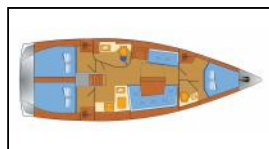

Jedrilica Hanse 418 Laysan

Yacht ID:	11692
Yacht type:	Jedrilica
Yacht:	Hanse 418 Laysan
Marina:	Hrvatska / Marina Frapa, Rogoznica
Production year:	2018
Cabins:	3
Deposit:	1.500,00 €

Dodatno: Zastava,

Elektrika: Converter 220V/12V, Grijanje, Inverter, Priključak 220 V, Pumpa za šantinu (kaljužnu pumpu) - Električna, Solarni paneli, USB sockets, Utičnica 220V, 12 V,