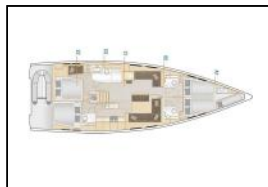

## Jedrilica Hanse 548 Lady Ardea

Yacht ID:	11684
Yacht type:	Jedrilica
Yacht:	<a href="#">Hanse 548 Lady Ardea</a>
Marina:	Hrvatska / Sukošan, D-Marin Dalmacija Marina
Production year:	2020
Cabins:	4 + 1
Deposit:	3.000,00 €