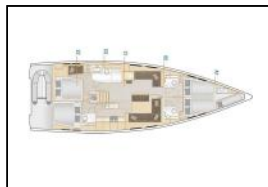

Jedrilica Hanse 548 Lady Ardea

Yacht ID:	11684
Yacht type:	Jedrilica
Yacht:	Hanse 548 Lady Ardea
Marina:	Hrvatska / Sukošan, D-Marin Dalmacija Marina
Production year:	2020
Cabins:	4 + 1
Deposit:	3.000,00 €