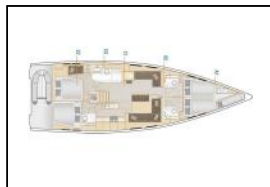

Jedrilica Hanse 548 Lady Ardea

Yacht ID:	11684
Yacht type:	Jedrilica
Yacht:	Hanse 548 Lady Ardea
Marina:	Hrvatska / Sukošan, D-Marin Dalmacija Marina
Production year:	2020
Cabins:	4 + 1
Deposit:	3.000,00 €