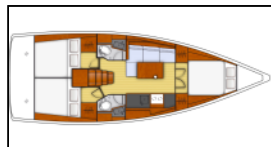

## Jedrilica Oceanis 38.1 Prodigy

Yacht ID:	11653
Yacht type:	Jedrilica
Yacht:	<a href="#">Oceanis 38.1 Prodigy</a>
Marina:	Hrvatska / Marina Kornati, Biograd
Production year:	2018
Cabins:	3
Deposit:	1.500,00 €