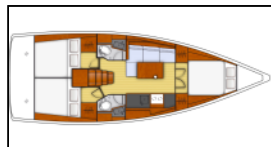

## Jedrilica Oceanis 38.1 New Order

Yacht ID:	11651
Yacht type:	Jedrilica
Yacht:	<a href="#">Oceanis 38.1 New Order</a>
Marina:	Hrvatska / Marina Kornati, Biograd
Production year:	2018
Cabins:	3
Deposit:	1.500,00 €