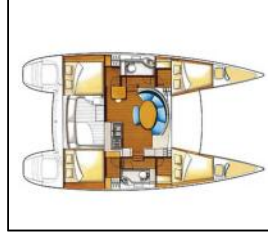

## Katamaran Lagoon 380 Grey Pearl

Yacht ID:	11641
Yacht type:	Katamaran
Yacht:	<a href="#">Lagoon 380 Grey Pearl</a>
Marina:	Hrvatska / Marina Mandalina, Šibenik
Production year:	2019
Cabins:	4 + 2
Deposit:	2.500,00 €

**Elektrika:** Generator, Grijanje, Klimatizacija, Priključak 220 V,  
**Intererijer:** Barometar, Ključevi plovila, Sat,  
**Jedrilje:** Lazy bag, Lazy jacks, Winch,  
**Kuhinja:** Frižider, Topla voda,  
**Navigacija:** Automatski pilot, Brzinomjer, Dalekozor, Dubinomjer, GPS chart plotter - cockpit, Harbour guides, Nautičke karte, Navigacijski pribor, Propeler s 2 elise, Radar reflektor,  
**Paluba:** Bimini top, Bokobrani, Četka za palubu, Crijevo za vodu, Električno sidreno vitlo, Glavno sidro, Hvatalka za muring (mezomariner), Impeler, Jarbolna sjedalica s vrećom, Konopi za privez, Krmene ljestve, Olujno sidro (zavlačno sidro), Pasarela (mostić, skala), Plastična kanta, Pomoćni čamac sa motorom, Pomoćno sidro (rezervno sidro), Pumpa za gumenjак (pomoćni čamac), Ručice vinča, Sidro s lancem, Sidro sa konopom, Stol u kokpitu, Tikovina u kokpitu, Vanjski/krmni tuš,  
**Sigurnost:** Aparat za gašenje požara, Baterijska lampa, Crni tank (tank za sanitarne vode), Dimna kutija, Horseshoe lifebuoy (potkova za spašavanje), Komplet prve pomoći, Pomoćno rudo kormila - argola, Prsluci za spašavanje (pojas za spašavanje), Rog (truba) za maglu, Signalne rakete i baklje, Sigurnosni remen, Splav za spasavanje, Vatrogasna sjekira, Vesla, VHF radio stanica,  
**Udobnost:** Jastuci u kokpitu, Posteljina, Ručnici,  
**Zabava:** Fusion radio, TV + DVD, Vanjski zvučnici,