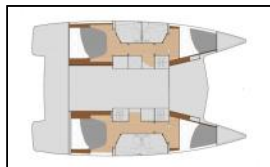

Katamaran Fountaine Pajot Lucia 40 E.S. II

Elektrika: Solarni paneli,
Intererijer: El. WC,
Jedrilje: Električna vitla,
Navigacija: Automatski pilot, GPS chart ploter,
Paluba: Bimini top, Pasarela (mostić, skala), Pomoćni
čamac sa motorom, Sprayhood,
Udobnost: Jastuci u kokpitu,
Zabava: Radio,

Yacht ID:	11632
Yacht type:	Katamaran
Yacht:	Fountaine Pajot Lucia 40 E.S. II
Marina:	Grčka / Lefkas main port
Production year:	2020
Cabins:	4
Deposit:	0,00 €

Availability list

04.07. - 11.07.2026	11.07. - 18.07.2026	18.07. - 25.07.2026	25.07. - 01.08.2026
Booked	Booked	4.680 € 7.200€	4.680 € 7.200€
01.08. - 08.08.2026	08.08. - 15.08.2026	15.08. - 22.08.2026	22.08. - 29.08.2026
Booked	6.640 € 8.300€	On option	5.760 € 7.200€
29.08. - 05.09.2026	05.09. - 12.09.2026	12.09. - 19.09.2026	19.09. - 26.09.2026
Booked	Booked	Booked	Booked
26.09. - 03.10.2026	03.10. - 10.10.2026	10.10. - 17.10.2026	17.10. - 24.10.2026
Booked	4.040 € 5.050€	4.230 € 4.700€	3.240 € 3.600€
24.10. - 31.10.2026	31.10. - 07.11.2026	07.11. - 14.11.2026	14.11. - 21.11.2026
3.240 € 3.600€	3.240 € 3.600€	3.240 € 3.600€	3.240 € 3.600€
21.11. - 31.12.2026			
Booked			