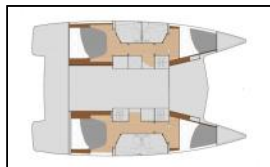

Katamaran Fountaine Pajot Lucia 40 E.S. II

Elektrika: Solarni paneli,
Intererijer: El. WC,
Jedrilje: Električna vitla,
Navigacija: Automatski pilot, GPS chart ploter,
Paluba: Bimini top, Pasarela (mostić, skala), Pomoćni
čamac sa motorom, Sprayhood,
Udobnost: Jastuci u kokpitu,
Zabava: Radio,