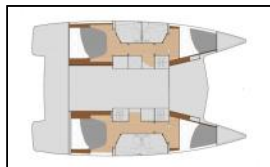

Katamaran Fountaine Pajot Lucia 40 E.S. II

Elektrika: Solarni paneli,
Intererijer: El. WC,
Jedrilje: Električna vitla,
Navigacija: Automatski pilot, GPS chart ploter,
Paluba: Bimini top, Pasarela (mostić, skala), Pomoćni
čamac sa motorom, Sprayhood,
Udobnost: Jastuci u kokpitu,
Zabava: Radio,

Yacht ID:	11632
Yacht type:	Katamaran
Yacht:	Fountaine Pajot Lucia 40 E.S. II
Marina:	Grčka / Lefkas main port
Production year:	2020
Cabins:	4
Deposit:	0,00 €

Availability list

04.07. - 11.07.2026	11.07. - 18.07.2026	18.07. - 25.07.2026	25.07. - 01.08.2026
Booked	Booked	4.680 € 7.200 €	4.680 € 7.200 €
01.08. - 08.08.2026	08.08. - 15.08.2026	15.08. - 22.08.2026	22.08. - 29.08.2026
Booked	6.640 € 8.300 €	On option	5.760 € 7.200 €
29.08. - 05.09.2026	05.09. - 12.09.2026	12.09. - 19.09.2026	19.09. - 26.09.2026
Booked	Booked	Booked	Booked
26.09. - 03.10.2026	03.10. - 10.10.2026	10.10. - 17.10.2026	17.10. - 24.10.2026
Booked	4.040 € 5.050 €	4.230 € 4.700 €	3.240 € 3.600 €
24.10. - 31.10.2026	31.10. - 07.11.2026	07.11. - 14.11.2026	14.11. - 21.11.2026
3.240 € 3.600 €	3.240 € 3.600 €	3.240 € 3.600 €	3.240 € 3.600 €
21.11. - 31.12.2026			
Booked			