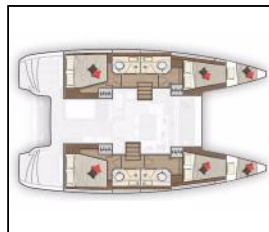

## Katamaran Lagoon 40 Chingi Lingy

Yacht ID:	11612
Yacht type:	Katamaran
Yacht:	<a href="#">Lagoon 40 Chingi Lingy</a>
Marina:	Hrvatska / Marina Kornati, Biograd
Production year:	2020
Cabins:	4 + 2
Deposit:	2.800,00 €