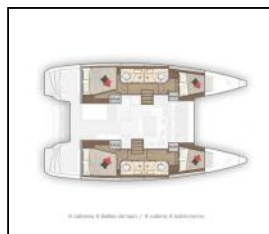

## Katamaran Lagoon 40 Monarch

Yacht ID:	11601
Yacht type:	Katamaran
Yacht:	<a href="#">Lagoon 40 Monarch</a>
Marina:	Hrvatska / Marina Kremik, Primošten
Production year:	2020
Cabins:	4 + 2
Deposit:	2.500,00 €