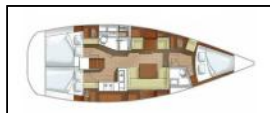

## Jedrilica Hanse 400 Aeolus

**Elektrika:** Solarni paneli,

**Intererijer:** El. WC, Električni ventilatori u kabinama,

**Navigacija:** Automatski pilot, GPS chart ploter, Pramčani propeler,

**Paluba:** Bimini top, Pasarela (mostić, skala), Pomoćni čamac sa motorom, Sprayhood,