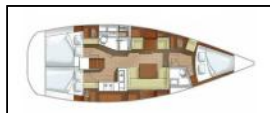

Jedrilica Hanse 400 Aeolus

Elektrika: Solarni paneli,

Intererijer: El. WC, Električni ventilatori u kabinama,

Navigacija: Automatski pilot, GPS chart ploter, Pramčani propeler,

Paluba: Bimini top, Pasarela (mostić, skala), Pomoćni čamac sa motorom, Sprayhood,