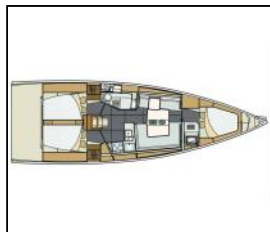

Jedrilica Elan E5 Lina

Yacht ID:	11565
Yacht type:	Jedrilica
Yacht:	Elan E5 Lina
Marina:	Hrvatska / Marina Kremik, Primošten
Production year:	2020
Cabins:	3
Deposit:	1.500,00 €

Elektrika: Akumulator, Bojler, Grijanje, Klimatizacija, Priključak 220 V, Pumpa, Punjač akumulatora, Strujni kabel, Utičnica 220V,

Intererijer: El. WC, Interijer u hrastovini, Konvertibilni stol u salonu,

Jedrilje: Winch,

Kuhinja: Frižider, Kuhalo, Kuhinjski pribor, Topla voda,

Navigacija: Automatski pilot, Depthsounder, GPS chart plotter - cockpit, LED navigacijska svjetla, Mjerač brzine vjetra, Peljar, Pramčani propeler, Radar reflektor,

Paluba: Bimini top, Električno sidreno vitlo, Frižider u kokpitu, Glavno sidro, Grill u kokpitu, Gumenjak (Pomoćni čamac), Krmene ljestve, Platforma za kupanje, Pomoćno sidro (rezervno sidro), Sprayhood, Stol u kokpitu, Tikova paluba, Tikovina u kokpitu, Vanbrodski motor, Vanjski/krmeni tuš,