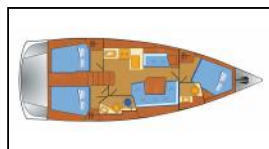

Jedrilica Oceanis 41.1 All Winds

Yacht ID:	11564
Yacht type:	Jedrilica
Yacht:	Oceanis 41.1 All Winds
Marina:	Hrvatska / Marina Frapa, Rogoznica
Production year:	2021
Cabins:	3
Deposit:	1.500,00 €

Elektrika: 12V utičnica, Converter 220V/12V, Grijanje, Inverter, Priključak 220 V, Pumpa za šantinu (kaljužnu pumpu) - Električna, Solarni paneli, USB sockets, Utičnica 220V, 12 V,

Intererijer: Barometar, El. WC, Elastična podnica za krevet, Električni ventilatori u kabinama, Grijalica, Neizravno osvjetljenje u kabinama i salonu, Sat, Sef, Sklopivi stol,

Jedrilje: Električna vitla, Gennaker-device, Lazy jacks,

Kuhinja: Čaše za vino, Frižider, Kuhalo, Kuhinjski pribor, Pećnica,

Navigacija: AIS, Automatski pilot, Compass, Dubinomjer, GPS chart plotter, GPS chart plotter - cockpit, Kompozitna kormila, Nautičke karte i vodič, Navigacijska svjetla, Pramčani propeler, Radar reflektor, Trokuti, Windex,

Paluba: Bimini top, Bokobrani, Četka za palubu, Električno sidreno vitlo, Hvataljka za muring (mezomariner), Impeler, Kanistar za gorivo, Krmene ljestve, Mornarski nož, Pasarela (mostić, skala), Platforma za kupanje, Sidreno svjetlo, Sidro s lancem, Sprayhood, Stol u kokpitu, Tikovina u kokpitu, Vanjski/krmeni tuš,

Sigurnost: Aparat za gašenje požara, Baterijska lampa, Crni tank (tank za sanitarne vode), Dodatni spremnik vode, Komplet prve pomoći, Lifelines, Pomoćno rudo kormila - argola, Rog (truba) za maglu, Samonapuhujući prsluk za spašavanje, VHF radio stanica, Znakovi opasnosti,

Udobnost: Jastuci u kokpitu,

Zabava: Hi-Fi sistem, Maska i dihaljka, Radio, Radio CD player, AUX input, TV, Unutarnji zvučnici, Vanjski zvučnici, Wi-Fi Internet,