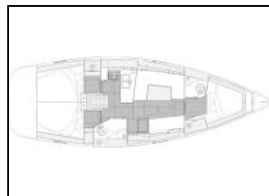

Hrvatska / Marina Puntat, Krk

Production year:

2020

Cabins:

3

Deposit:

1.800,00 €

Elektrika: Akumulator, Grijanje, Pumpa za šantinu (kaljužnu pumpu) - Električna, Strujni kabel,