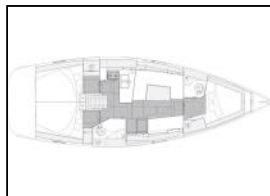

Hrvatska / Marina Puntat, Krk

Production year:

2020

Cabins:

3

Deposit:

1.800,00 €

Elektrika: Akumulator, Grijanje, Pumpa za šantinu (kaljužnu pumpu) - Električna, Strujni kabel,