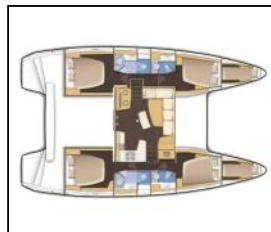

Katamaran Lagoon 42 Fly With Me

Yacht ID:	11539
Yacht type:	Katamaran
Yacht:	Lagoon 42 Fly With Me
Marina:	Hrvatska / Marina Kornati, Biograd
Production year:	2020
Cabins:	4 + 2
Deposit:	2.800,00 €

Elektrika: Akumulator, Generator, Grijanje, Klimatizacija, Priključak 220 V, Punjač akumulatora,
Intererijer: El. WC, Sklopivi stol,
Jedrilje: Električna vitla,
Kuhinja: Mikrovalna pećnica, Topla voda, Zamrzivač,
Navigacija: Automatski pilot, GPS chart ploter, GPS chart plotter - cockpit, Nautičke karte, Peljar,
Paluba: Bimini top, Električno sidreno vitlo, Frizider u kokpitu, Gumenjak (Pomoćni čamac), Krmene ljestve, Stol u kokpitu, Tikovina u kokpitu, Vanbrodski motor 5 HP, Vanjski/krmni tuš,
Sigurnost: VHF radio stanica,
Udobnost: Jastuci u kokpitu,
Zabava: LCD TV, Radio CD player, USB, AUX input, Vanjski zvučnici,