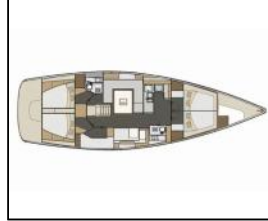

Jedrilica Elan Impression 50 Sofia I

Yacht ID:	11506
Yacht type:	Jedrilica
Yacht:	Elan Impression 50 Sofia I
Marina:	Hrvatska / Marina Kaštela
Production year:	2018
Cabins:	5
Deposit:	3.000,00 €

Elektrika: Grijanje, Priključak 220 V, Pumpa za šantinu (kaljužnu pumpu) - Električna, Punjač akumulatora,
Intererijer: El. WC, Flexschot,
Kuhinja: Frižider, Kava NESPRESSO aparat, Kuhinjski pribor, Zamrzivač,
Navigacija: Automatski pilot, Compass, Depthsounder, GPS chart ploter, Harbour guides, Log, Mjerač brzine vjetra, Nautičke karte, Navigacijski pribor, Pramčani propeler, Propeler s 3 sklopive elise, Šestar, nautička karta,
Paluba: Bimini top, Bokobrani, Električno sidreno vitlo, Frižider u kokpitu, Gumenjak (Pomoćni čamac), Konopi za privez, Pasarela (mostić, skala), Platforma za kupanje, Pomoćno sidro (rezervno sidro), Sidro s lancem, Sprayhood, Stol u kokpitu, Vanbrodski motor, Vanjski/krmeni tuš,
Sigurnost: Aparat za gašenje požara, Crni tank (tank za sanitarne vode), Horseshoe lifebuoy (potkova za spašavanje), Komplet prve pomoći, Napuhavajući prsluk za spašavanje, Set alata, Signalne rakete i baklje, Sigurnosni remen, Splav za spasavanje, VHF radio stanica,
Udobnost: Deke, Jastuci, Jastuci u kokpitu, Plahte, Ručnici,
Zabava: Radio, USB, Bluetooth, Unutarnji zvučnici, Vanjski zvučnici, Wi-Fi Internet,