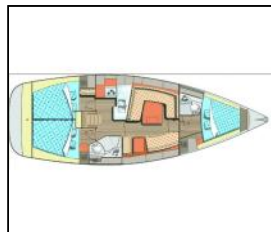

## Jedrilica Elan Impression 40 Janina

Yacht ID:	11406
Yacht type:	Jedrilica
Yacht:	<a href="#">Elan Impression 40 Janina</a>
Marina:	Hrvatska / Pula, Marina Polesana
Production year:	2019
Cabins:	3
Deposit:	1.800,00 €