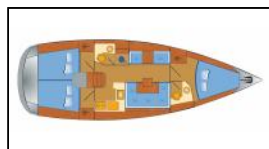

Jedrilica Sun Odyssey 419 Espresso

| | |
|------------------|------------------------------------------|
| Yacht ID: | 11328 |
| Yacht type: | Jedrilica |
| Yacht: | Sun Odyssey 419 Espresso |
| Marina: | Hrvatska / Marina Frapa, Rogoznica |
| Production year: | 2019 |
| Cabins: | 3 |
| Deposit: | 1.500,00 € |