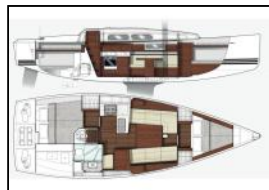

Jedrilica XC 35 Lady X

| | |
|------------------|------------------------------------|
| Yacht ID: | 11254 |
| Yacht type: | Jedrilica |
| Yacht: | XC 35 Lady X |
| Marina: | Hrvatska / Marina Frapa, Rogoznica |
| Production year: | 2018 |
| Cabins: | 2 |
| Deposit: | 2.000,00 € |

Elektrika: Grijanje, Priključak 220 V, Pumpa za šantinu (kaljužnu pumpu) - Električna,
Intererijer: El. WC, Fen za kosu,
Kuhinja: Frižider, Kuhinjski pribor, Pećnica, Topla voda,
Navigacija: Automatski pilot, Compass, GPS chart plotter - cockpit, Nautičke karte, Peljar, Pramčani propeler, Propeler s 3 sklopive elise, Tridata,
Paluba: Bimini top, Električno sidreno vitlo, Gumenjak (Pomoćni čamac), Pasarela (mostić, skala), Pumpa za šantinu (kaljužna pumpa) - Mehanička, Sprayhood, Stol u kokpitu, Tikovina u kokpitu, Vanjski/krmeni tuš,
Sigurnost: Crni tank (tank za sanitarne vode), Sigurnosna oprema, VHF radio stanica,
Udobnost: Jastuci u kokpitu, Posteljina i ručnici,
Zabava: CD player, Vanjski zvučnici, Wi-Fi Internet,