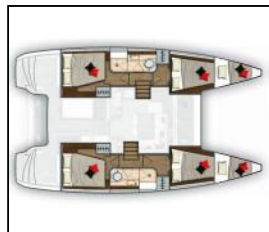

Katamaran Lagoon 40 Smilla

Yacht ID:	11233
Yacht type:	Katamaran
Yacht:	Lagoon 40 Smilla
Marina:	Hrvatska / Dubrovnik, Komolac, ACI Marina Dubrovnik
Production year:	2018
Cabins:	4 + 2
Deposit:	0,00 €

Elektrika: Bojler, DSC station, Grijanje, Priključak 220 V, Punjač akumulatora, Servisne baterije, Starter baterija, Utičnica 220V, 12 V,

Jedrilje: Električna vitla, Winch,

Kuhinja: Frižider, Ice box, Kuhinjski pribor, Moka,

Navigacija: Automatski pilot, Compass, GPS chart plotter - cockpit, Mjerač brzine vjetra, Tridata,

Paluba: Bimini top, Bočna špring bitva, Električno sidreno vitlo, Krmene ljestve, Platforma za kupanje, Pomoćni čamac sa motorom, Rail openings both sides, Sidro s lancem, Stol u kokpitu, Vanjski/krmeni tuš,