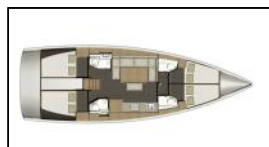

Jedrilica Dufour 460 GL Divna

Yacht ID:	11204
Yacht type:	Jedrilica
Yacht:	Dufour 460 GL Divna
Marina:	Hrvatska / Marina Kaštela
Production year:	2018
Cabins:	4
Deposit:	1.500,00 €

Elektrika: DC 12V utičnice + kokpit utikač, Grijanje, Inverter, Priključak 220 V, Pumpa, Punjač akumulatora,

Paluba: Benzin, Bimini top, Bokobrani, Četka za palubu, Crijevo za vodu, Električno sidreno vitlo, Glavni kompas na palubi, Glavno sidro, Grill u kokpitu, Gumenjak (Pomoćni čamac), Jarbolna sjedalica s vrećom, Konopi za privez, Pasarela (mostić, skala), Plastična kanta, Platforma za kupanje, Pomoćno sidro (rezervno sidro), Ručice vinča, Sprayhood, Stol u kokpitu, Tikovina u kokpitu, Vanbrodski motor, Vanjski/krmni tuš,