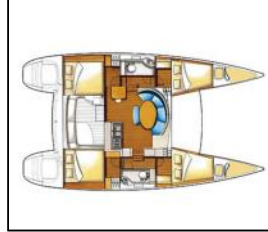

## Katamaran Lagoon 380 Maya

|                  |                                      |
|------------------|--------------------------------------|
| Yacht ID:        | 11185                                |
| Yacht type:      | Katamaran                            |
| Yacht:           | <a href="#">Lagoon 380 Maya</a>      |
| Marina:          | Hrvatska / Marina Mandalina, Šibenik |
| Production year: | 2018                                 |
| Cabins:          | 4 + 2                                |
| Deposit:         | 2.500,00 €                           |