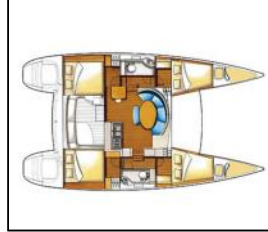

Katamaran Lagoon 380 Maya

Yacht ID:	11185
Yacht type:	Katamaran
Yacht:	Lagoon 380 Maya
Marina:	Hrvatska / Marina Mandalina, Šibenik
Production year:	2018
Cabins:	4 + 2
Deposit:	2.500,00 €

Elektrika: Akumulator, Generator, Grijanje, Klimatizacija, Priključak 220 V, Pumpa za šantinu (kaljužnu pumpu) - Električna, Servisne baterije,
Intererijer: Barometar, Električni ventilatori, Ključevi plovila, Sat,
Jedrilje: Lazy bag, Lazy jacks, Winch,
Kuhinja: Frižider, Topla voda, Zamrzivač,
Navigacija: Automatski pilot, Brzinomjer, Dalekozor, Dubinomjer, GPS chart plotter - cockpit, Harbour guides, Mjerač brzine vjetra, Nautičke karte i vodič, Navigacijski pribor, Popis svjetla, Propeler s 2 elise, Radar reflektor,
Paluba: Bimini top, Black ball, Black conus, Bokobrani, Četka za palubu, Crijevo za vodu, Električno sidreno vitlo, Glavno sidro, Hvataljka za muring (mezomariner), Impeler, Jarbolna sjedalica s vrećom, Kante za gorivo, Konopi za privez, Krmene ljestve, Olujno sidro (zavlačno sidro), Pasarela (mostić, skala), Plastična kanta, Pomoćni čamac sa motorom, Pomoćno sidro (rezervno sidro), Pumpa za gumenjak (pomoćni čamac), Pumpa za šantinu (kaljužna pumpa) - Mehanička, Ručice vinča, Sidro s lancem, Sidro sa konopom, Sprayhood, Stol u kokpitu, Tikovina u kokpitu, Vanjski/krmene tuš,
Sigurnost: Alarm za šantinu, Aparat za gašenje požara, Baterijska lampa, Crni tank (tank za sanitarne vode), Dimna kutija, Komplet prve pomoći, Pomoćno rudo kormila - argola, Protupožarna deka, Prsluci za spašavanje (pojas za spašavanje), Rog (truba) za maglu, Sentinel Tracking, Set alata, Signalna svjetiljka konop potkove za spašavanje, Signalne rakete i baklje, Sigurnosni remen, Splav za spasavanje, Vatrogasna sjekira, Vesla, VHF radio stanica,
Udobnost: Jastuci u kokpitu, Posteljina, Ručnici,
Zabava: FUSION sound sistem, Mobitel, Oprema za ronjenje, TV + DVD, Vanjski zvučnici,