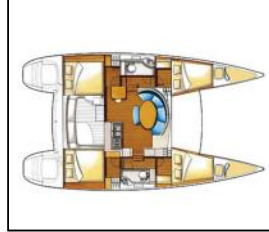

Katamaran Lagoon 380 Maya

Yacht ID:	11185
Yacht type:	Katamaran
Yacht:	Lagoon 380 Maya
Marina:	Hrvatska / Marina Mandalina, Šibenik
Production year:	2018
Cabins:	4 + 2
Deposit:	2.500,00 €

Elektrika: Akumulator, Generator, Grijanje, Klimatizacija, Priključak 220 V, Pumpa za šantinu (kaljužnu pumpu) - Električna, Servisne baterije,
Intererijer: Barometar, Električni ventilatori, Ključevi plovila, Sat,
Jedrilje: Lazy bag, Lazy jacks, Winch,
Kuhinja: Frižider, Topla voda, Zamrzivač,
Navigacija: Automatski pilot, Brzinomjer, Dalekozor, Dubinomjer, GPS chart plotter - cockpit, Harbour guides, Mjerač brzine vjetra, Nautičke karte i vodič, Navigacijski pribor, Popis svjetla, Propeler s 2 elise, Radar reflektor,
Paluba: Bimini top, Black ball, Black conus, Bokobrani, Četka za palubu, Crijevo za vodu, Električno sidreno vitlo, Glavno sidro, Hvataljka za muring (mezomariner), Impeler, Jarbolna sjedalica s vrećom, Kante za gorivo, Konopi za privez, Krmene ljestve, Olujno sidro (zavlačno sidro), Pasarela (mostić, skala), Plastična kanta, Pomoćni čamac sa motorom, Pomoćno sidro (rezervno sidro), Pumpa za gumenjak (pomoćni čamac), Pumpa za šantinu (kaljužna pumpa) - Mehanička, Ručice vinča, Sidro s lancem, Sidro sa konopom, Sprayhood, Stol u kokpitu, Tikovina u kokpitu, Vanjski/krmene tuš,
Sigurnost: Alarm za šantinu, Aparat za gašenje požara, Baterijska lampa, Crni tank (tank za sanitarne vode), Dimna kutija, Komplet prve pomoći, Pomoćno rudo kormila - argola, Protupožarna deka, Prsluci za spašavanje (pojas za spašavanje), Rog (truba) za maglu, Sentinel Tracking, Set alata, Signalna svjetiljka konop potkove za spašavanje, Signalne rakete i baklje, Sigurnosni remen, Splav za spasavanje, Vatrogasna sjekira, Vesla, VHF radio stanica,
Udobnost: Jastuci u kokpitu, Posteljina, Ručnici,
Zabava: FUSION sound sistem, Mobitel, Oprema za ronjenje, TV + DVD, Vanjski zvučnici,