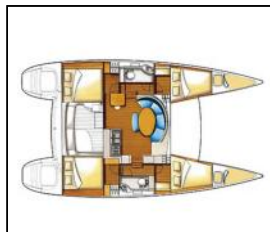

## Katamaran Lagoon 380 Maya

Yacht ID:	11185
Yacht type:	Katamaran
Yacht:	<a href="#">Lagoon 380 Maya</a>
Marina:	Hrvatska / Marina Mandalina, Šibenik
Production year:	2018
Cabins:	4 + 2
Deposit:	2.500,00 €