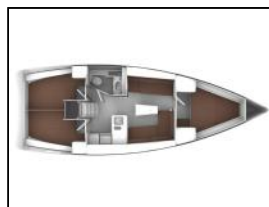

## Jedrilica Bavaria Cruiser 37 Lilli

Yacht ID:	11124
Yacht type:	Jedrilica
Yacht:	<a href="#">Bavaria Cruiser 37 Lilli</a>
Marina:	Hrvatska / Marina Vrsar
Production year:	2017
Cabins:	3
Deposit:	1.000,00 €