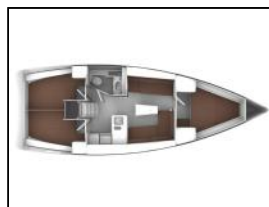

Jedrilica Bavaria Cruiser 37 Lilli

Yacht ID:	11124
Yacht type:	Jedrilica
Yacht:	Bavaria Cruiser 37 Lilli
Marina:	Hrvatska / Marina Vrsar
Production year:	2017
Cabins:	3
Deposit:	1.000,00 €

Elektrika: Akumulator, Converter 230V/12V, Electricity 230VAC, Grijanje, Pumpa za šantinu (kaljužnu pumpu) - Električna, Solarni paneli, Starter baterija,
Jedrilje: Blister, Spinnaker bum (tangun),
Kuhinja: Frižider, Kuhalo, Kuhinjski pribor, Pećnica, Pumpa za vodu, Sudoper, Topla voda, Voda pod pritiskom,
Navigacija: Automatski pilot, Compass, Dalekozor, Dubinomjer, GPS chart plotter - cockpit, Harbour guides, Log, Mjerač brzine vjetra, Nautičke karte, Navigacijski pribor, Pramčani propeler, Windex,
Paluba: Bimini top, Bokobrani, Električno sidreno vitlo, Gumenjak (Pomoćni čamac), Hvataljka za muring (mezomariner), Jarbolna sjedalica s vrećom, Konopi za privez, Platforma za kupanje, Pumpa za šantinu (kaljužna pumpa) - Mehanička, Sidro s lancem, Sprayhood, Vanbrodski motor,
Sigurnost: Aparat za gašenje požara, Baterijska lampa, Bova za spašavanje sa svjetlom, Crni tank (tank za sanitarne vode), Prsluci za spašavanje (pojas za spašavanje), Rog (truba) za maglu, Set alata, Signalne rakete i baklje, Sigurnosna mreža / zaštitna ograda, Sigurnosni remen, Splav za spasavanje, VHF radio stanica,
Udobnost: Jastuci u kokpitu,
Zabava: Radio, Vanjski zvučnici,