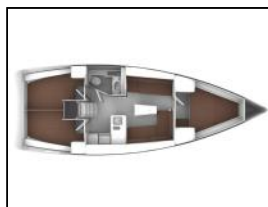

Elektrika: Akumulator, Converter 230V/12V, Electricity 230VAC, Pumpa za šantinu (kaljužnu pumpu) - Električna, Solarni paneli, Starter baterija,

Jedrilje: Blister, Spinnaker bum (tangun),

Kuhinja: Frižider, Kuhalo, Kuhinjski pribor, Pećnica, Pumpa za vodu, Sudoper, Topla voda, Voda pod pritiskom,

Navigacija: Automatski pilot, Compass, Dalekozor, Dubinomjer, GPS chart plotter - cockpit, Harbour guides, Log, Mjerač brzine vjetra, Nautičke karte, Navigacijski pribor, Navtex, Windex,

Paluba: Bimini top, Bokobrani, Električno sidreno vitlo, Gumenjak (Pomoćni čamac), Hvataljka za muring

(mezomariner), Jarbolna sjedalica s vrećom, Konopi za privez, Platforma za kupanje, Pumpa za šantinu (kaljužna pumpa) - Mehanička, Sidro s lancem, Sprayhood, Vanbrodski motor,

Sigurnost: Aparat za gašenje požara, Baterijska lampa, Bova za spašavanje sa svjetlom, Crni tank (tank za sanitarne vode), Prsluci za spašavanje (pojas za spašavanje), Rog (truba) za maglu, Set alata, Signalne rakete i baklje, Sigurnosna mreža / zaštitna ograda, Sigurnosni remen, Splav za spasavanje, VHF radio stanica,

Udobnost: Jastuci u kokpitu,

Zabava: Radio, Vanjski zvučnici,