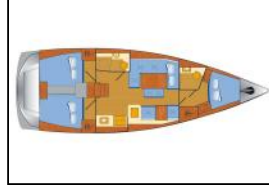

## Jedrilica Dufour 412 GL Stella

|                  |   |
|------------------|---|
| Yacht ID:        | 11084                                       |
| Yacht type:      | Jedrilica                                   |
| Yacht:           | <a href="#">Dufour 412 GL Stella</a>        |
| Marina:          | Hrvatska / Marina Tehnomont Veruda,<br>Pula |
| Production year: | 2017  |
| Cabins:          | 3   |
| Deposit:         | 1.500,00 €                                  |