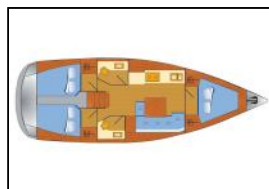

## Jedrilica Dufour 382 GL Henry

Yacht ID:	11081
Yacht type:	Jedrilica
Yacht:	<a href="#">Dufour 382 GL Henry</a>
Marina:	Hrvatska / Marina Frapa, Rogoznica
Production year:	2017
Cabins:	3
Deposit:	1.500,00 €