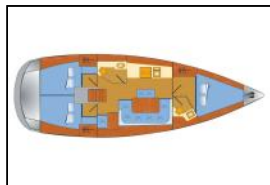

Jedrilica Bavaria Cruiser 41 Raven

Yacht ID:	11080
Yacht type:	Jedrilica
Yacht:	Bavaria Cruiser 41 Raven
Marina:	Hrvatska / Marina Tehnomont Veruda, Pula
Production year:	2016
Cabins:	3
Deposit:	1.500,00 €

Elektrika: 12V utičnica, Akumulator, Converter 220V/12V, Grijanje, Inverter, Priključak 220 V, Pumpa, Pumpa za šantinu (kaljužnu pumpu) - Električna, Punjač akumulatora, Servisne baterije, Solarni paneli, Strujni kabel,

Intererijer: Barometar, Sat, Sef,

Kuhinja: Frižider, Kuhalo, Kuhinjski pribor, Mikrovalna pećnica, Pećnica, Topla voda,

Navigacija: AIS, Automatski pilot, Compass, Dalekozor, GPS chart plotter - cockpit, Harbour guides, Mjerač brzine vjetra, Nautičke karte i vodič, Navigacijski pribor, Pramčani propeler, Ručni/prijenosni kompas, Tridata,

Paluba: Bimini top, Bokobran okrugli, Bokobrani, Crijevo za vodu, Električno sidreno vitlo, Glavno sidro, Hvataljka za muring (mezomariner), Konopi za privez, Krmene ljestve, Pasarela (mostić, skala), Pomoćno sidro (rezervno sidro), Pumpa za šantinu (kaljužna pumpa) - Mehanička, Ručice vinča, Sprayhood, Stol u kokpitu, Tikovina u kokpitu, Vanjski/krmni tuš,

Sigurnost: Aparat za gašenje požara, Baterijska lampa, Bova za spašavanje sa svjetlom, Crni tank (tank za sanitarne vode), Komplet prve pomoći, Prsluci za spašavanje (pojas za spašavanje), Rog (truba) za maglu, Samonapuhavajući prsluk, Set za popravak, Signalne rakete i baklje, Sigurnosni remen, Splav za spasavanje, VHF radio stanica,

Udobnost: Deke, Jastuci u kokpitu,

Zabava: CD player, Radio CD/MP3 player, AUX input, TV, Vanjski zvučnici, Wi-Fi Internet,