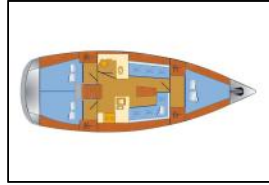

## Jedrilica Bavaria Cruiser 37 Bibi

Yacht ID:	11079
Yacht type:	Jedrilica
Yacht:	<a href="#">Bavaria Cruiser 37 Bibi</a>
Marina:	Hrvatska / Marina Tehnomont Veruda, Pula
Production year:	2016
Cabins:	3
Deposit:	1.500,00 €