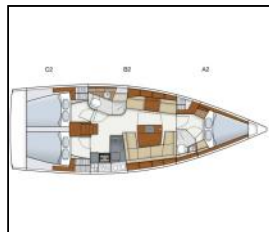

Jedrilica Hanse 415 Vega

Yacht ID:	11068
Yacht type:	Jedrilica
Yacht:	Hanse 415 Vega
Marina:	Hrvatska / Sukošan, D-Marin Dalmacija Marina
Production year:	2017
Cabins:	3
Deposit:	1.500,00 €

Elektrika: 12V utičnica, Priključak 220 V, Pumpa za šantinu (kaljužnu pumpu) - Električna, Punjač akumulatora, Solarni paneli,