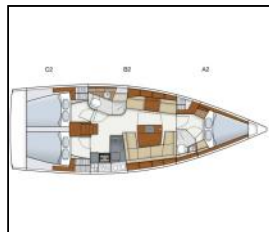

Jedrilica Hanse 415 Vega

| | |
|------------------|---|
| Yacht ID: | 11068 |
| Yacht type: | Jedrilica |
| Yacht: | Hanse 415 Vega |
| Marina: | Hrvatska / Sukošan, D-Marin Dalmacija Marina |
| Production year: | 2017 |
| Cabins: | 3 |
| Deposit: | 1.500,00 € |