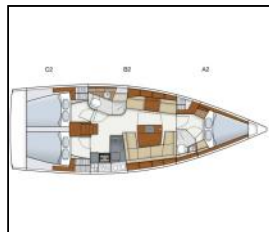

Jedrilica Hanse 415 Kuro Siwo

Yacht ID:	11066
Yacht type:	Jedrilica
Yacht:	Hanse 415 Kuro Siwo
Marina:	Grčka / Rhodes New Marina
Production year:	2017
Cabins:	3
Deposit:	0,00 €

Elektrika: Priključak 220 V, Punjač akumulatora, Solarni paneli, USB sockets, Utičnica 220V,