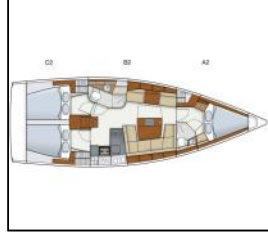

Jedrilica Hanse 415 Kuro Siwo

Yacht ID:	11066
Yacht type:	Jedrilica
Yacht:	Hanse 415 Kuro Siwo
Marina:	Grčka / Rhodes New Marina
Production year:	2017
Cabins:	3
Deposit:	0,00 €

Elektrika: Priključak 220 V, Punjač akumulatora, Solarni paneli, USB sockets, Utičnica 220V,