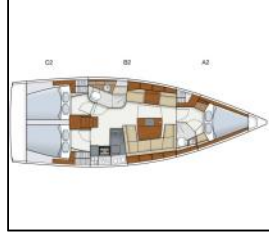

Jedrilica Hanse 415 Kuro Siwo

Yacht ID:	11066
Yacht type:	Jedrilica
Yacht:	Hanse 415 Kuro Siwo
Marina:	Grčka / Rhodes New Marina
Production year:	2017
Cabins:	3
Deposit:	0,00 €

Elektrika: Priključak 220 V, Punjač akumulatora, Solarni paneli, USB sockets, Utičnica 220V,