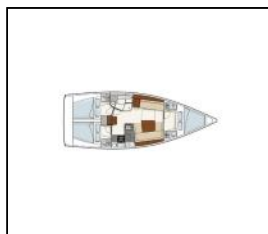

Jedrilica Hanse 385 Capriccio

Yacht ID:	11065
Yacht type:	Jedrilica
Yacht:	Hanse 385 Capriccio
Marina:	Grčka / Lavrion, main port
Production year:	2017
Cabins:	3
Deposit:	0,00 €

Elektrika: Priključak 220 V, Punjač akumulatora, Solarni paneli, USB sockets, Utičnica 220V,