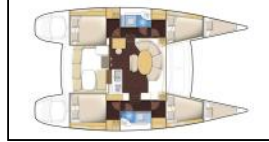

## Katamaran Lagoon 380 S2 Eleven

Yacht ID:	11063
Yacht type:	Katamaran
Yacht:	<a href="#">Lagoon 380 S2 Eleven</a>
Marina:	Grčka / Corfu, Gouvia Marina
Production year:	2017
Cabins:	4 + 2
Deposit:	0,00 €