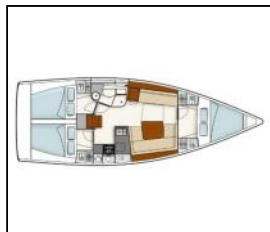

Jedrilica Hanse 385 Ariel

Yacht ID:	11012
Yacht type:	Jedrilica
Yacht:	Hanse 385 Ariel
Marina:	Hrvatska / Marina Mandalina, Šibenik
Production year:	2013
Cabins:	3
Deposit:	1.500,00 €

Elektrika: Priključak 220 V,
Jedrilje: Lazy bag, Lazy jacks,
Kuhinja: Frižider, Topla voda,
Navigacija: Automatski pilot, GPS chart plotter - cockpit, Log, Brzina, Dubina,
Paluba: Bimini top, Električno sidreno vitlo, Gumenjak (Pomoćni čamac), Sprayhood, Stol u kokpitu, Tikovina u kokpitu, Vanbrodski motor, Vanjski/krmeni tuš,
Sigurnost: Sigurnosna oprema,
Udobnost: Jastuci u kokpitu, Posteljina, Ručnici,
Zabava: Radio CD mp3 player + USB, Wi-Fi Internet,