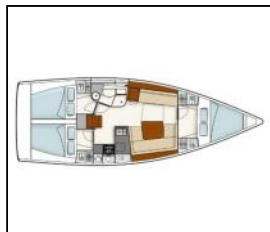

## Jedrilica Hanse 385 Ariel

Yacht ID:	11012
Yacht type:	Jedrilica
Yacht:	<a href="#">Hanse 385 Ariel</a>
Marina:	Hrvatska / Marina Mandalina, Šibenik
Production year:	2013
Cabins:	3
Deposit:	1.500,00 €