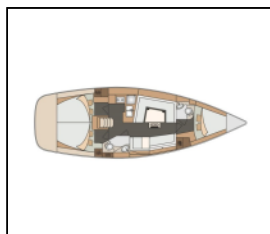

## Jedrilica Elan Impression 40 Laali

Yacht ID:  
Yacht type:  
Yacht:

Marina:  
Production year:  
Cabins:  
Deposit:

11007

Jedrilica

[Elan Impression 40 Laali](#)

Hrvatska / Pula, Marina Polesana

2016