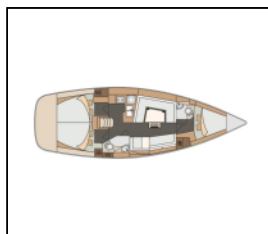

## Jedrilica Elan Impression 40 Laali

Yacht ID:  
Yacht type:  
Yacht:

Marina:  
Production year:  
Cabins:  
Deposit:

11007

Jedrilica

[Elan Impression 40 Laali](#)

Hrvatska / Pula, Marina Polesana

2016