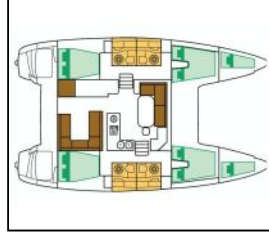

Katamaran Lagoon 400 S2 Turquoise

Yacht ID:	11006
Yacht type:	Katamaran
Yacht:	Lagoon 400 S2 Turquoise
Marina:	Grčka / Lavrion, main port
Production year:	2016
Cabins:	4 + 2
Deposit:	0,00 €

Elektrika: Priključak 220 V, Punjač akumulatora, Solarni paneli, USB sockets,

Intererijer: Barometar, El. WC,

Jedrilje: Električna vitla, Lazy bag, Lazy jacks,

Kuhinja: Frižider, Kuhalo, Kuhalo, Kuhinjski pribor, Topla voda,

Navigacija: Automatski pilot, Dalekozor, GPS chart plotter - cockpit, Log, Brzina, Dubina, Mjerač brzine vjetra, Nautičke karte, Peljar, Ručni/prijenosni kompas,