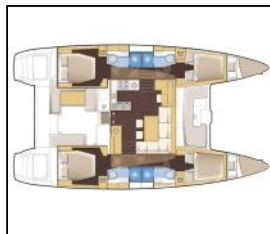

## Katamaran Lagoon 450 Marčelina

Yacht ID:	10980
Yacht type:	Katamaran
Yacht:	<a href="#">Lagoon 450 Marčelina</a>
Marina:	Hrvatska / Marina Mandalina, Šibenik
Production year:	2015
Cabins:	4 + 2
Deposit:	3.000,00 €

**Elektrika:** Generator, Grijanje, Klimatizacija, Priključak 220 V,  
**Intererijer:** El. WC,  
**Jedrilje:** Električna vitla, Lazy bag, Lazy jacks,  
**Kuhinja:** Frižider, Ledomat, Topla voda,  
**Navigacija:** Automatski pilot, Brzinomjer, Dubinomjer, GPS  
chart plotter - cockpit,  
**Paluba:** Bimini top, Električno sidreno vitlo, Gumenjak  
(Pomoćni čamac), Stol u kokpitu, Vanbrodski motor,  
Vanjski/krmeni tuš,  
**Udobnost:** Jastuci u kokpitu, Posteljina, Ručnici,  
**Zabava:** Radio CD mp3 player + USB, TV + DVD,